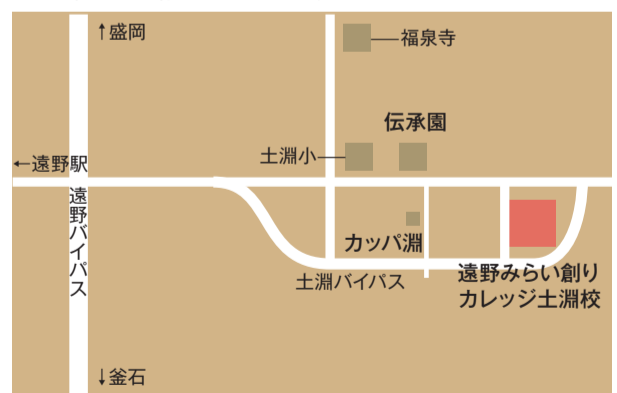

※遠野会場 (遠野みらい創りカレッジ土淵校) は、現地集合となります。

■岩手大学工学部 銀河ホール案内 MAP

■アイーナキャンパス案内 MAP

■遠野みらい創りカレッジ土淵校案内 MAP

※東北みらい創りサマースクール実行委員会は、以下の大学・企業・団体などで構成されています。

岩手大学 岩手県立大学 いわて防災安全推進機構 心の架け橋いわて 岩手日報社 IBC 岩手放送 富士ゼロックス JTB 東北 ユー・アイ・コミュニケーションズ